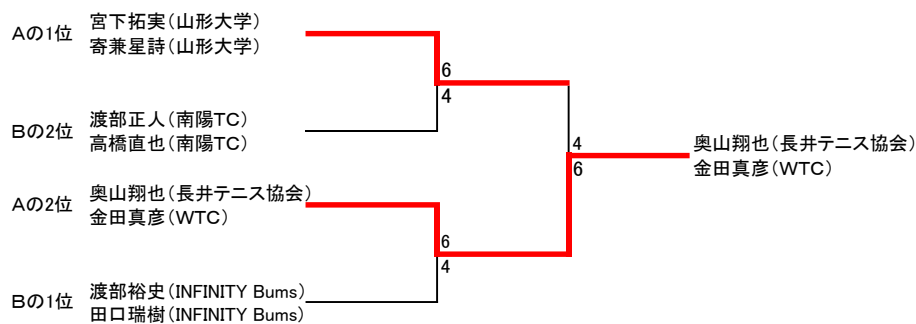

山形県都市対抗テニス大会 米沢予選会 (2017.2.19) 米沢市テニス協会

一般男子シングルス

リーグ戦勝敗表

多目的屋内運動場

1セットマッチ(12Pタイブレーク)

試合の順序は原則として、①1-2,②3-4,③1-3,④2-4,⑤1-4,⑥2-3とする。

リーグ A	1	2	3	4	勝敗	順位	ゲーム	勝率	勝率順位
1 岡崎勇樹(YYクラブ) 矢島拓樹(WTC)		x 5 - 7	x 4 - 6	-	0 - 2	3	9 22	40.909091	3
2 宮下拓実(山形大学) 寄兼星詩(山形大学)	o 7 - 5		o 6 - 3	-	2 - 0	1	13 21	61.904762	1
3 奥山翔也(長井テニス協会) 金田真彦(WTC)	o 6 - 4	x 3 - 6		-	1 - 1	2	9 19	50	2
4	-	-	-	-	-				

リーグ B	1	2	3	4	勝敗	順位	ゲーム	勝率	勝率順位
1 渡部裕史(INFINITY Bums) 田口瑞樹(INFINITY Bums)		x 4 - 6	o 6 - 1	-	1 - 1	1	10 17	58.823529	1
2 渡部正人(南陽TC) 高橋直也(南陽TC)	o 6 - 4		x 5 - 7	-	1 - 1	2	11 22	50	2
3 渡邊 隆(NECファミリー) 岸川浩彦(AGC)	x 1 - 6	o 7 - 5		-	1 - 1	3	8 19	42.1	3
4	-	-	-	-	-				

男子ダブルス決勝トーナメント

1セットマッチ(12Pタイブレーク)

山形県都市対抗テニス大会 米沢予選会 (2017.2.19) 米沢市テニス協会

ベテラン1部男子ダブルス

リーグ戦勝敗表

多目的屋内運動場

1セットマッチ(12Pタイブレーク)

試合の順序は原則として、①1-2,②3-4,③1-3,④2-4,⑤1-4,⑥2-3とする。

リーグ A	1	2	3	4	勝敗	順位	ゲーム	勝率	勝率順位
1 渡部和男(YYクラブ) 佐竹勝義(Being)		-	-	-	-				
2	-		-	-	-				
3	-	-		-	-				
4	-	-	-		-				

山形県都市対抗テニス大会 米沢予選会 (2017.2.19) 米沢市テニス協会

ベテラン2部男子ダブルス

リーグ戦勝敗表

多目的屋内運動場

1セットマッチ(12Pタイブレーク)

試合の順序は原則として、①1-2,②3-4,③1-3,④2-4,⑤1-4,⑥2-3とする。

リーグ A	1	2	3	4	勝敗	順位	ゲーム	勝率	勝率順位
1 戸田 守(なかよしTC) 栗野 龍一(NECファミリー)		-	-	-	-				
2	-		-	-	-				
3	-	-		-	-				
4	-	-	-		-				

山形県都市対抗テニス大会 米沢予選会 (2017.2.19) 米沢市テニス協会

ベテラン女子ダブルス

リーグ戦勝敗表

多目的屋内運動場

1セットマッチ(12Pタイブレーク)

試合の順序は原則として、①1-2,②3-4,③1-3,④2-4,⑤1-4,⑥2-3とする。

リーグ A	1	2	3	4	勝敗	順位	ゲーム	勝率	勝率順位
1 渡部洋子(なかよしTC) 井上由美子(南の風TC)		-	-	-	-				
2	-		-	-	-				
3	-	-		-	-				
4	-	-	-		-