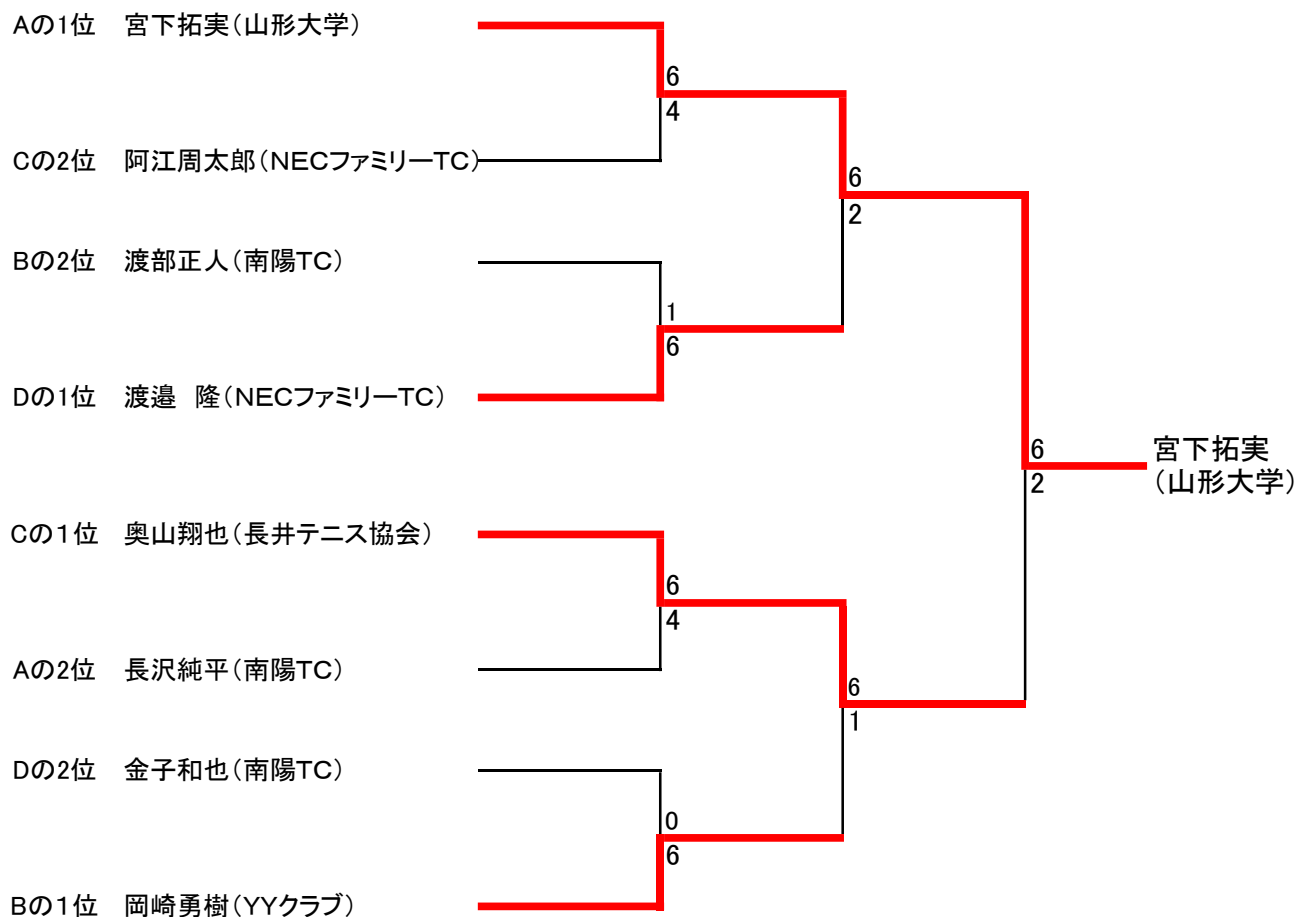

山形県都市対抗テニス大会 米沢予選会 (2017.2.19)

米沢市テニス協会

一般男子シングルス

リーグ戦勝敗表

多目的屋内運動場

試合の順序は原則として、①1-2,②2-3,③1-3とする。

1セットマッチ(12Pタイブレーク)

リーグ	A	1	2	3	勝敗	順位	勝率	勝率 順位
1	長沢純平(南陽TC)		2 $\times$ — 6	6 $\circ$ — 0	1 — 1	2	#REF!	#REF!
2	宮下拓実(山形大学)	6 $\circ$ — 2		6 $\circ$ — 0	2 — 0	1	#REF!	#REF!
3	岸川浩彦(AGC)	0 $\times$ — 6	0 $\times$ — 6		0 — 2	3	#REF!	#REF!

リーグ	B	1	2	3	勝敗	順位	勝率	勝率 順位
1	岡崎勇樹(YYクラブ)		6 $\circ$ — 0	6 $\circ$ — 1	2 — 0	1	#REF!	#REF!
2	水野寿哉(山形大学)	0 $\times$ — 6		0 $\times$ — 6	0 — 2	3	#REF!	#REF!
3	渡部正人(南陽TC)	1 $\times$ — 6	6 $\circ$ — 0		1 — 1	2	#REF!	#REF!

リーグ	C	1	2	3	勝敗	順位	勝率	勝率 順位
1	阿江周太郎(NECファミリーTC)		6 $\circ$ — 0	3 $\times$ — 6	1 — 1	2	#REF!	#REF!
2	高橋直也(南陽TC)	0 $\times$ — 6		1 $\times$ — 6	0 — 2	3	#REF!	#REF!
3	奥山翔也(長井テニス協会)	6 $\circ$ — 3	6 $\circ$ — 1		2 — 0	1	#REF!	#REF!

リーグ	D	1	2	3	勝敗	順位	勝率	勝率 順位
1	金子和也(南陽TC)		6 $\circ$ — 4	1 $\times$ — 6	1 — 1	2	#REF!	#REF!
2	寄兼星詩(山形大学)	4 $\times$ — 6		1 $\times$ — 6	0 — 2	3	#REF!	#REF!
3	渡邊 隆(NECファミリーTC)	6 $\circ$ — 1	6 $\circ$ — 1		2 — 0	1	#REF!	#REF!

男子シングルス決勝トーナメント 1セットマッチ(12Pタイブレーク)